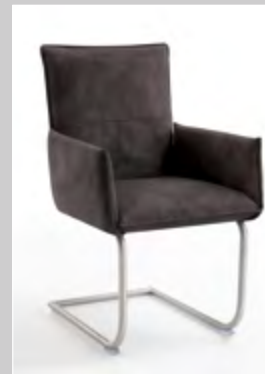

3231- Seite 142
Schwingstuhl
-02- Edelstahl gebürstet
-04- Eisen schwarz

3701- Seite 161
Stuhl
-44- Balkeneiche natur

4661- Seite 158
Schwingstuhl
-02- Edelstahl gebürstet

6861- Seite 162
Schwingstuhl
-02- Edelstahl gebürstet

6881- Seite 162
Polsterstuhl
-47- Eiche massiv

8032- Seite 148
Armlehn-Schwinger
-02- Edelstahl gebürstet
-04- Eisen schwarz

8062- Seite 148
Armlehn-Sessel
-02- Edelstahl gebürstet
-04- Eisen schwarz

6351- / 6361-
-04- Eisen schwarz

6302 Seite 136
-04- Eisen schwarz

Stuhlsystem »BRISTOL«
mit und ohne Armlehnen / 3 Gestelloptionen / Bezug Cord

6532- Seite 137
Armlehnstuhl »CABERNET«
-47- Eiche massiv

0141- Seite 157
Stuhl »COLORADO«

5872-/5882-
-04- Eisen schwarz