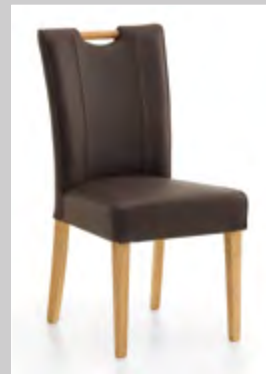

3231- Seite 142
Schwingstuhl
-02- Edelstahl gebürstet
-04- Eisen schwarz

3701- Seite 161
Stuhl
-44- Balkeneiche natur

4661- Seite 158
Schwingstuhl
-02- Edelstahl gebürstet

6861- Seite 162
Schwingstuhl
-02- Edelstahl gebürstet

6881- Seite 162
Polsterstuhl
-47- Eiche massiv

8032- Seite 148
Armlehn-Schwinger
-02- Edelstahl gebürstet
-04- Eisen schwarz

8062- Seite 148
Armlehn-Sessel
-02- Edelstahl gebürstet
-04- Eisen schwarz

6351- / 6361-
-04- Eisen schwarz

6302 Seite 136
-04- Eisen schwarz

Stuhlsystem »BRISTOL«
mit und ohne Armlehnen / 3 Gestelloptionen / Bezug Cord

6532- Seite 137
Armlehnstuhl »CABERNET«
-47- Eiche massiv

0141- Seite 157
Stuhl »COLORADO«

5872-/5882-
-04- Eisen schwarz