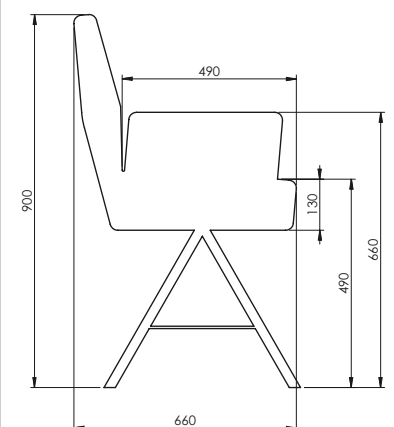

Schalensessel

mit legerem Rückenpolster
Gestell Stativ, Eisen schwarz
Microfaser »Aberdeen anthrazit«
180° drehbar mit Rückholfunktion
B 58 H 90 T 60 Sh 49 Alh 65 cm

lieferbare Bezugstoffe:

Stoffgruppe 1: Microfaser »Aberdeen«
420 »Aberdeen anthrazit«

Maße der Einzelbank